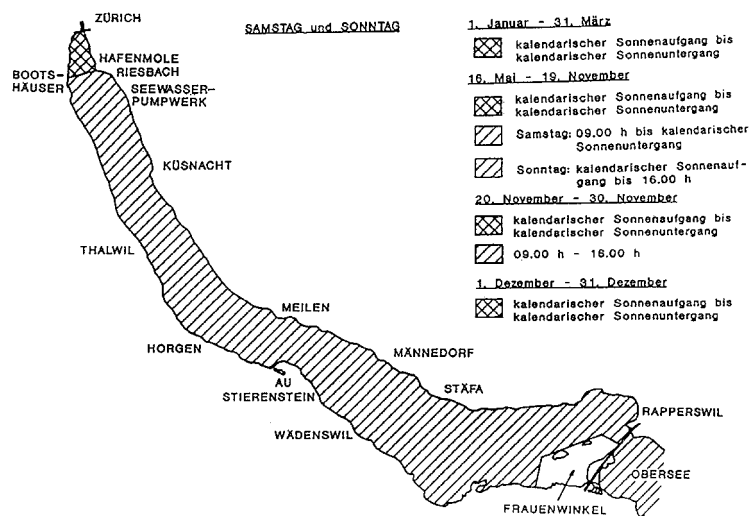

Anhang I

Kantonsgrenzen, Sonderrechte und Schongebiete im Zürichsee und Obersee

Anhang II

Zeitliche Zulassung für Schlüchli und Tiefseeschleike

Anhang III

A) Netzsperrgebiet Stadt Zürich

B) Netzsperrgebiet und Schongebiet bei der Linthkanalmündung